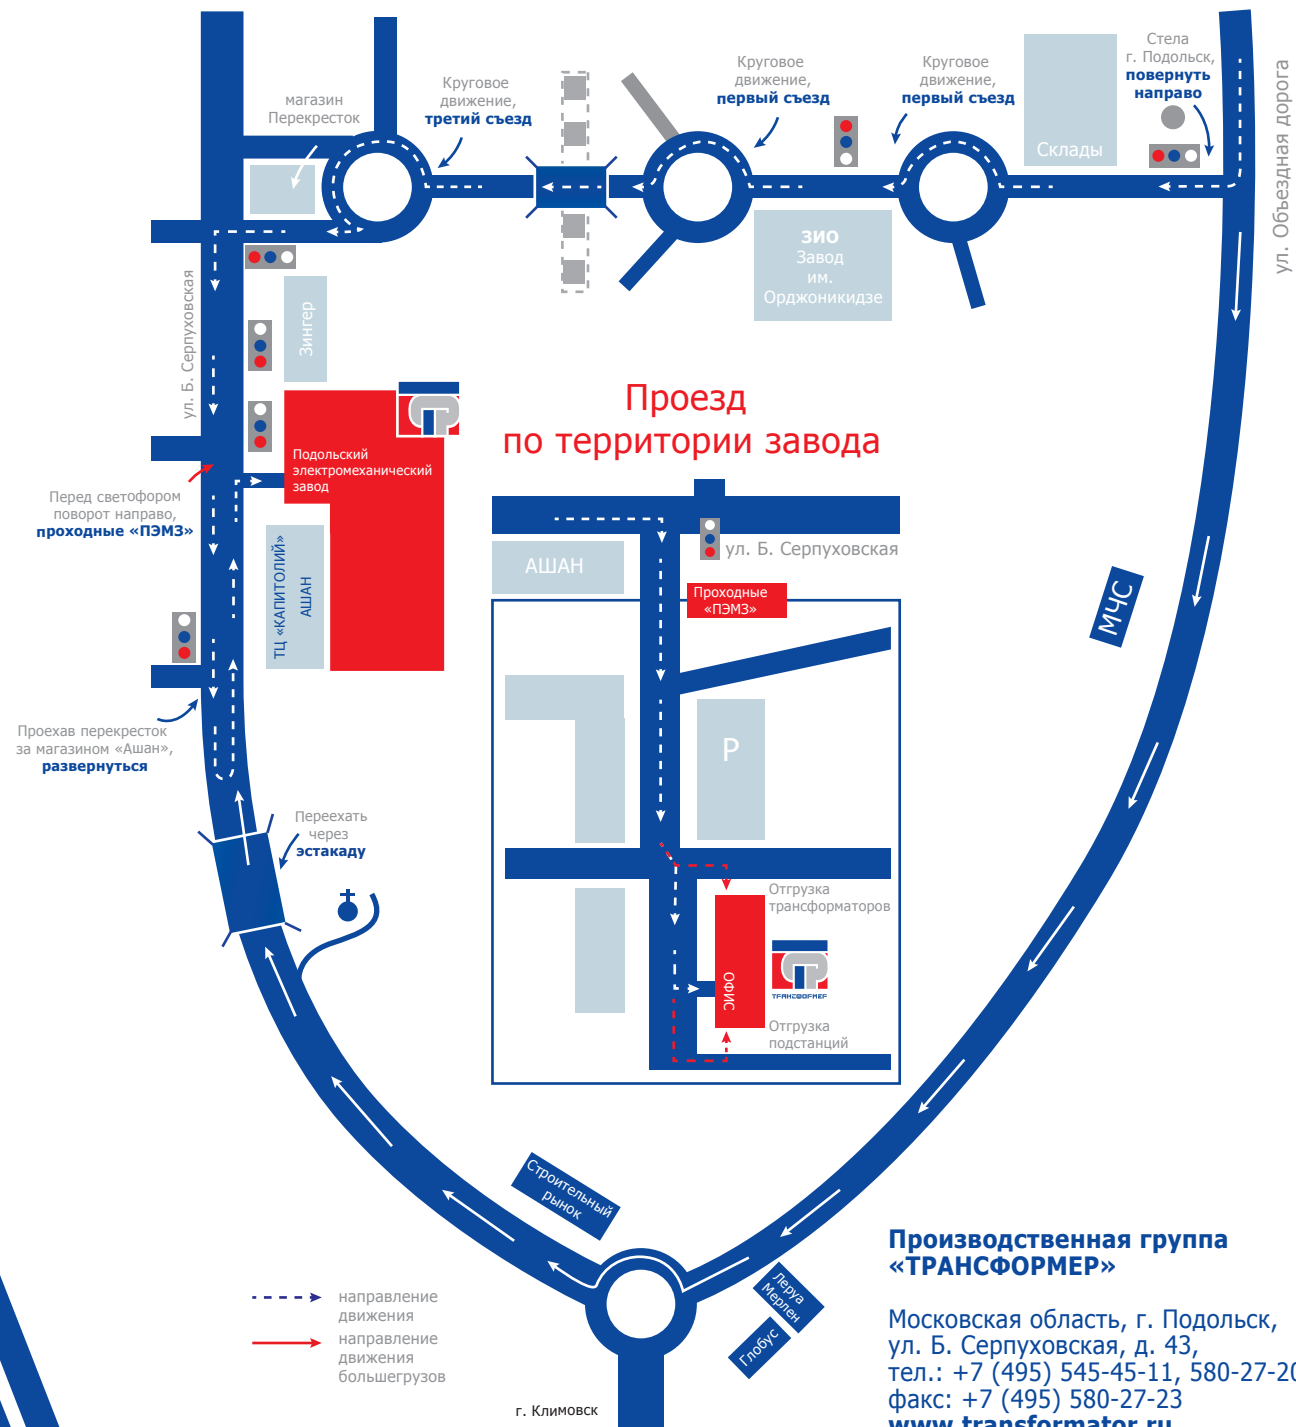

Проезд от г. Москвы до г. Подольска

Проезд по г. Подольску

Проезд по территории завода

Производственная группа «ТРАНСФОРМЕР»

Московская область, г. Подольск,
 ул. Б. Серпуховская, д. 43,
 тел.: +7 (495) 545-45-11, 580-27-20,
 факс: +7 (495) 580-27-23
www.transformator.ru