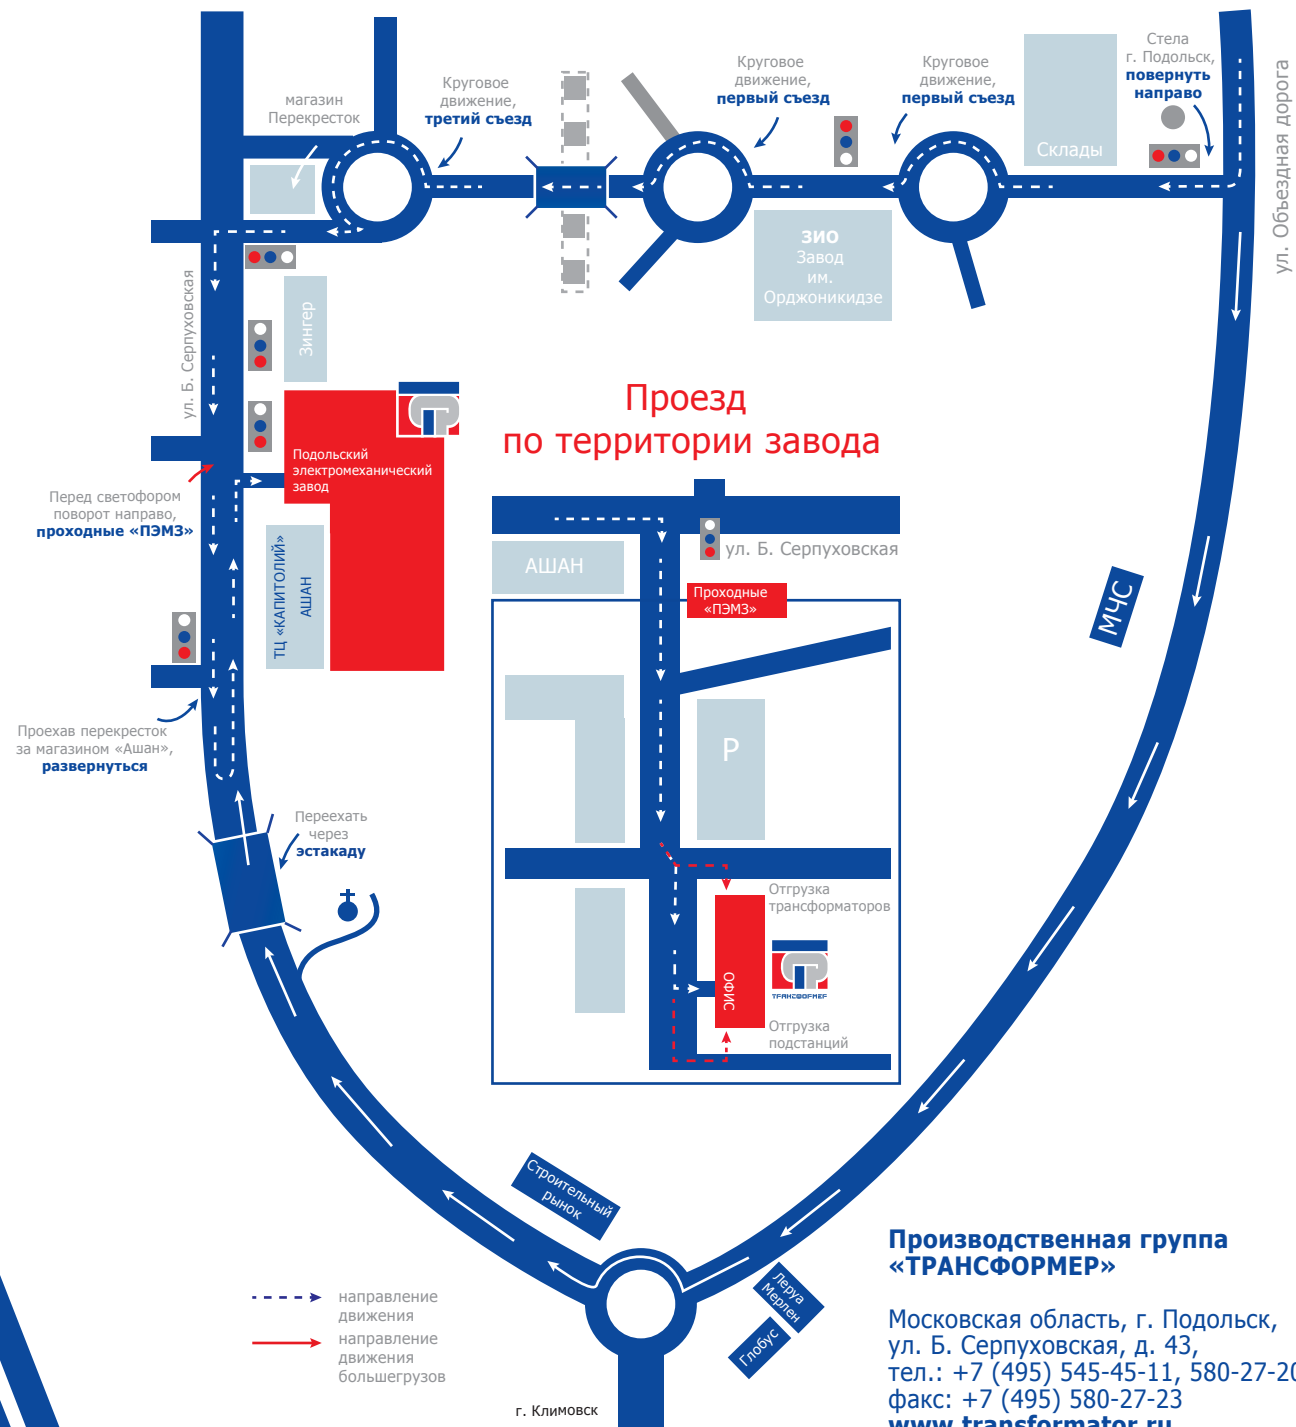

Проезд от г. Москвы до г. Подольска

Проезд по г. Подольску

- - - - - направление движения
 - - - - - направление движения большегрузов

Производственная группа «ТРАНСФОРМЕР»

Московская область, г. Подольск,
 ул. Б. Серпуховская, д. 43,
 тел.: +7 (495) 545-45-11, 580-27-20,
 факс: +7 (495) 580-27-23
www.transformator.ru